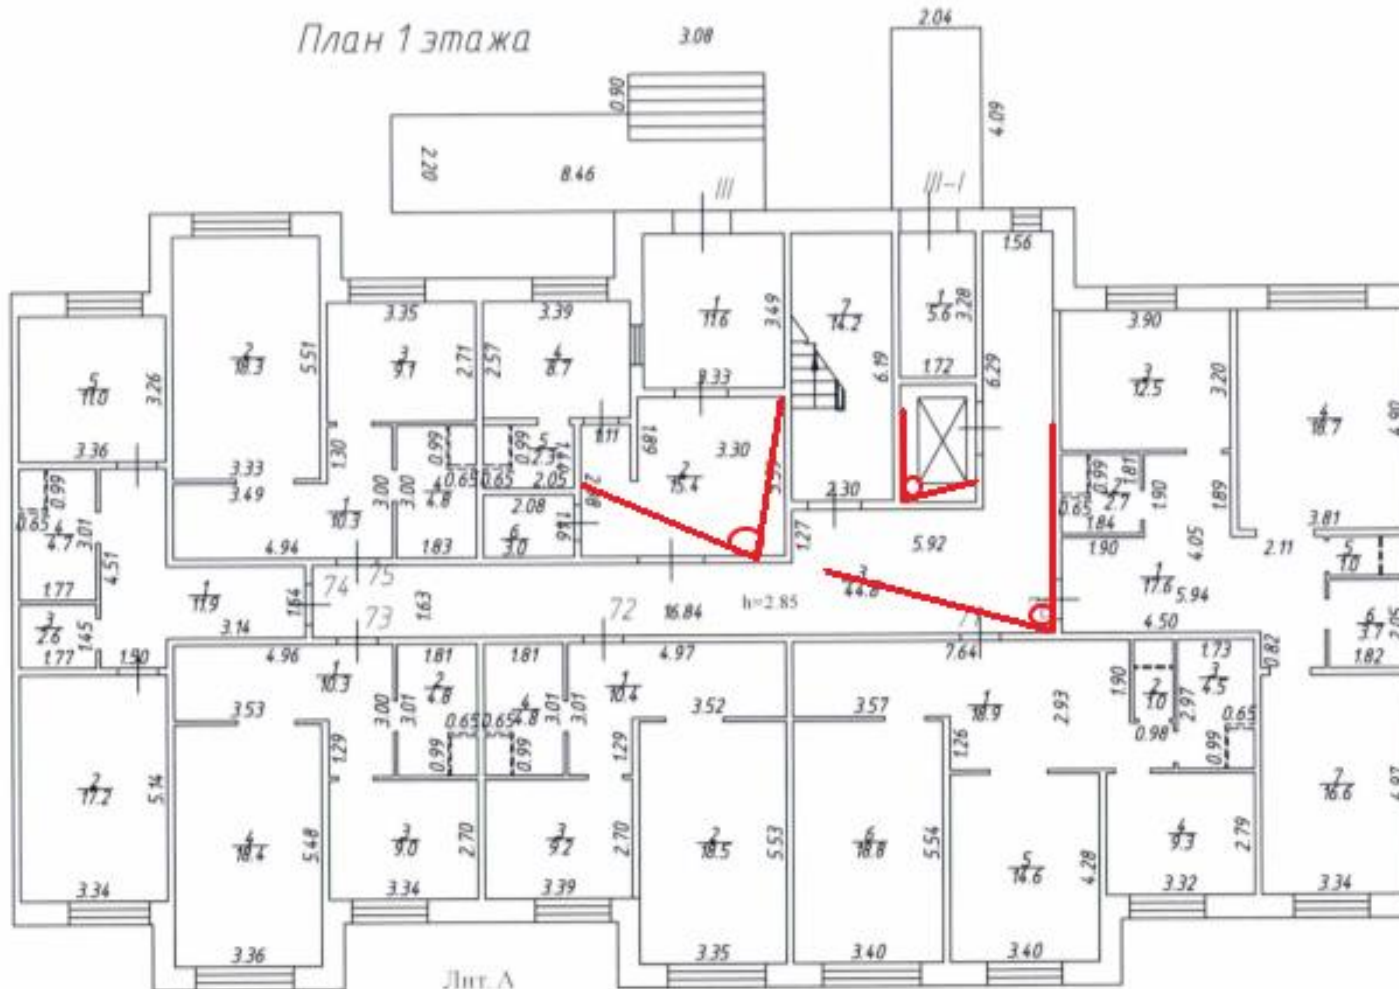

План 1 этажа