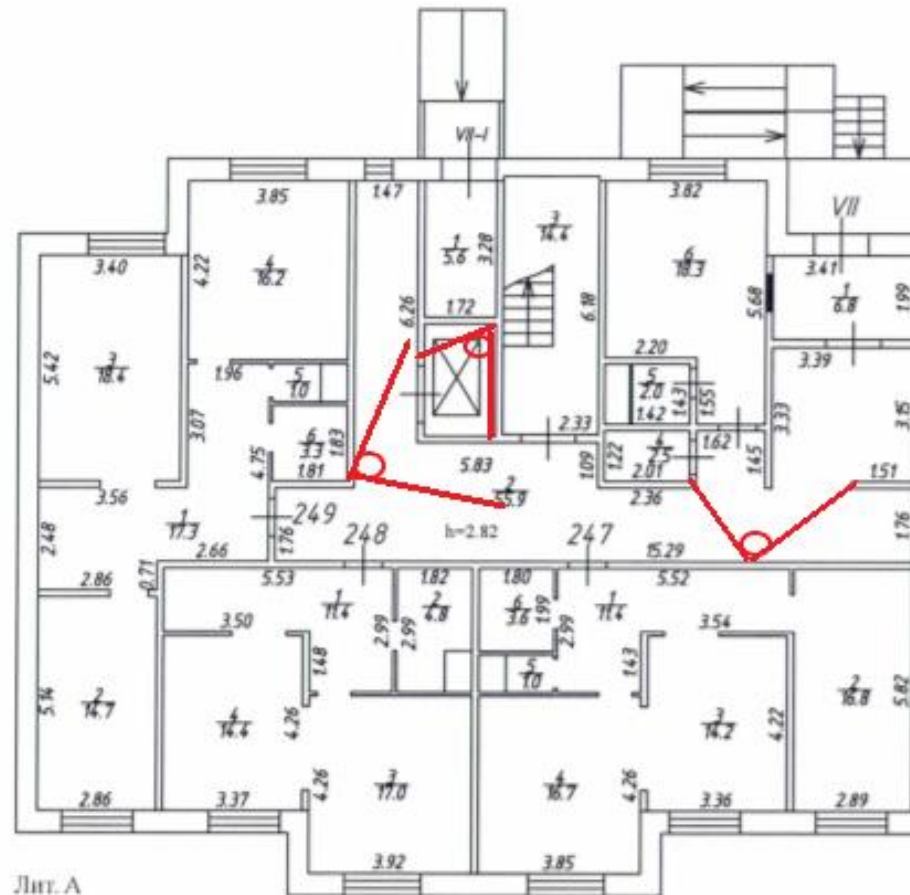

При рассмотрении вопроса о необходимом количестве требуемых видеокамер было принято решение об оптимальном их количестве, местах расположения и периметр просмотра: 16 IP видеокамер –детская площадка, парковочные места автомобилей, подъезды, внешний периметр дома. Внутри подъездные зоны (холлы) 22 IP видеокамеры направленных на входную группу, лифтовой холл, вход на лестничный марш, лифтовую кабину.

Возможно также дополнительно установить специальное оборудование, позволяющее работать системе видеонаблюдения при отключении электроэнергии.

Принципиальная схема размещения камер видеонаблюдения

План 1 этажа

Лит. А

План 1 этажа

План 1 этажа

План 1 этажа

Лит. А

План 1 этажа

Лит. А

План 1 этажа