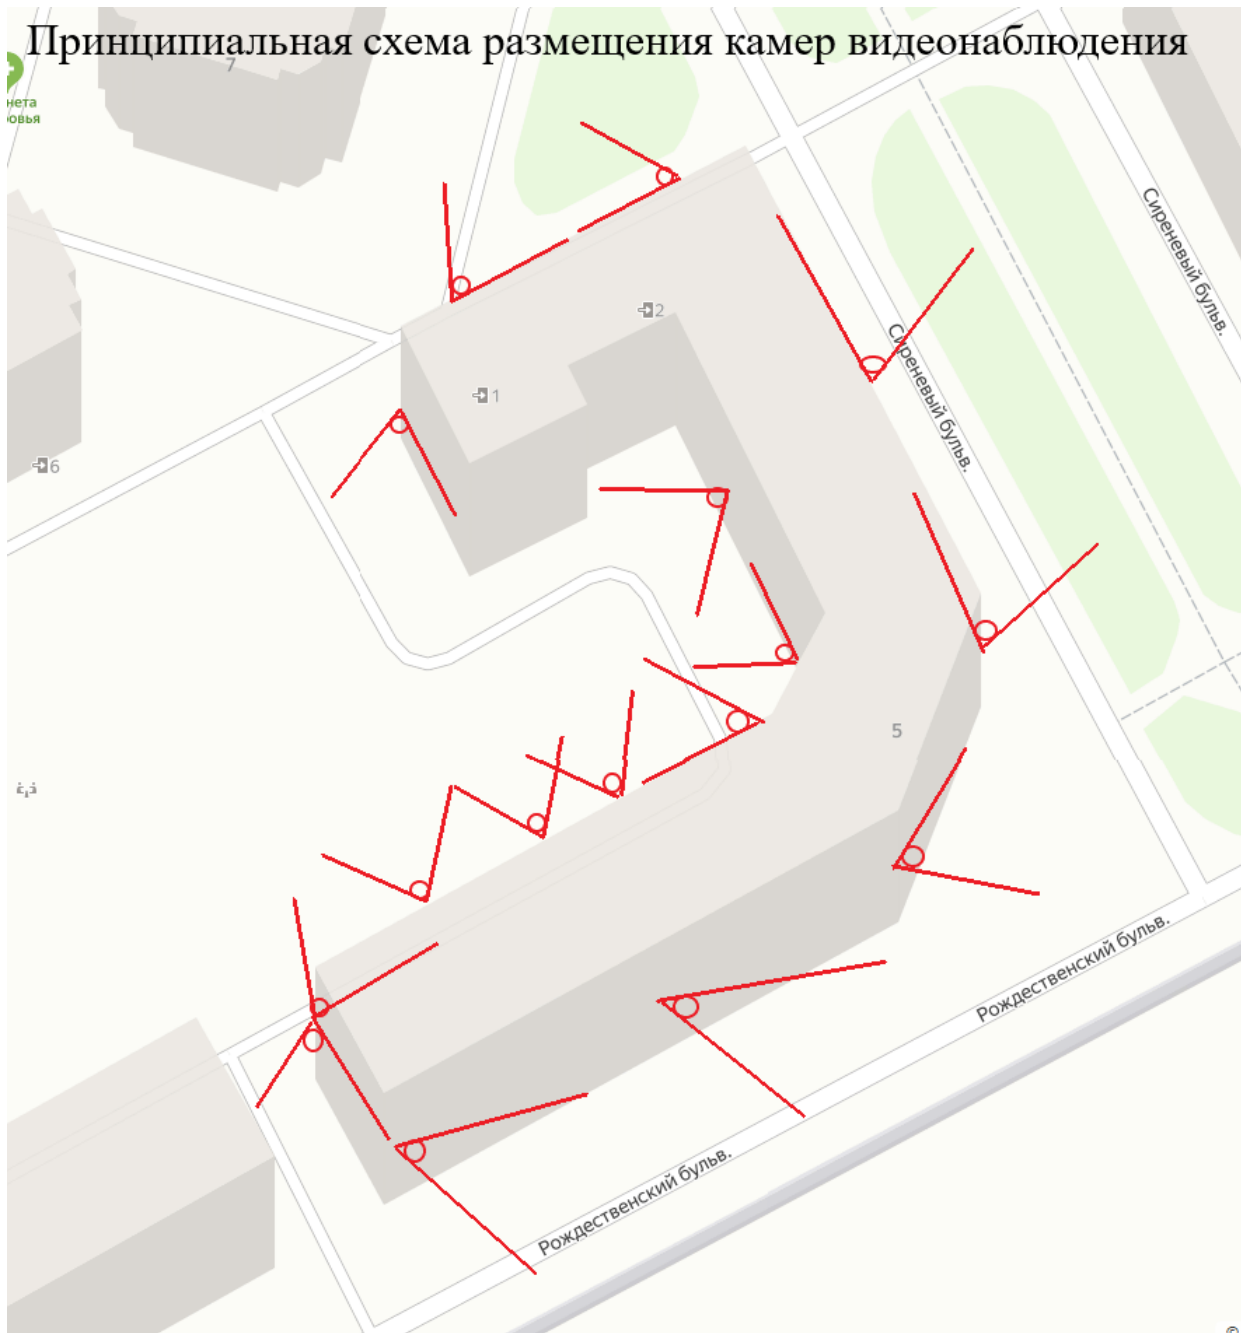

Принципиальная схема размещения камер видеонаблюдения