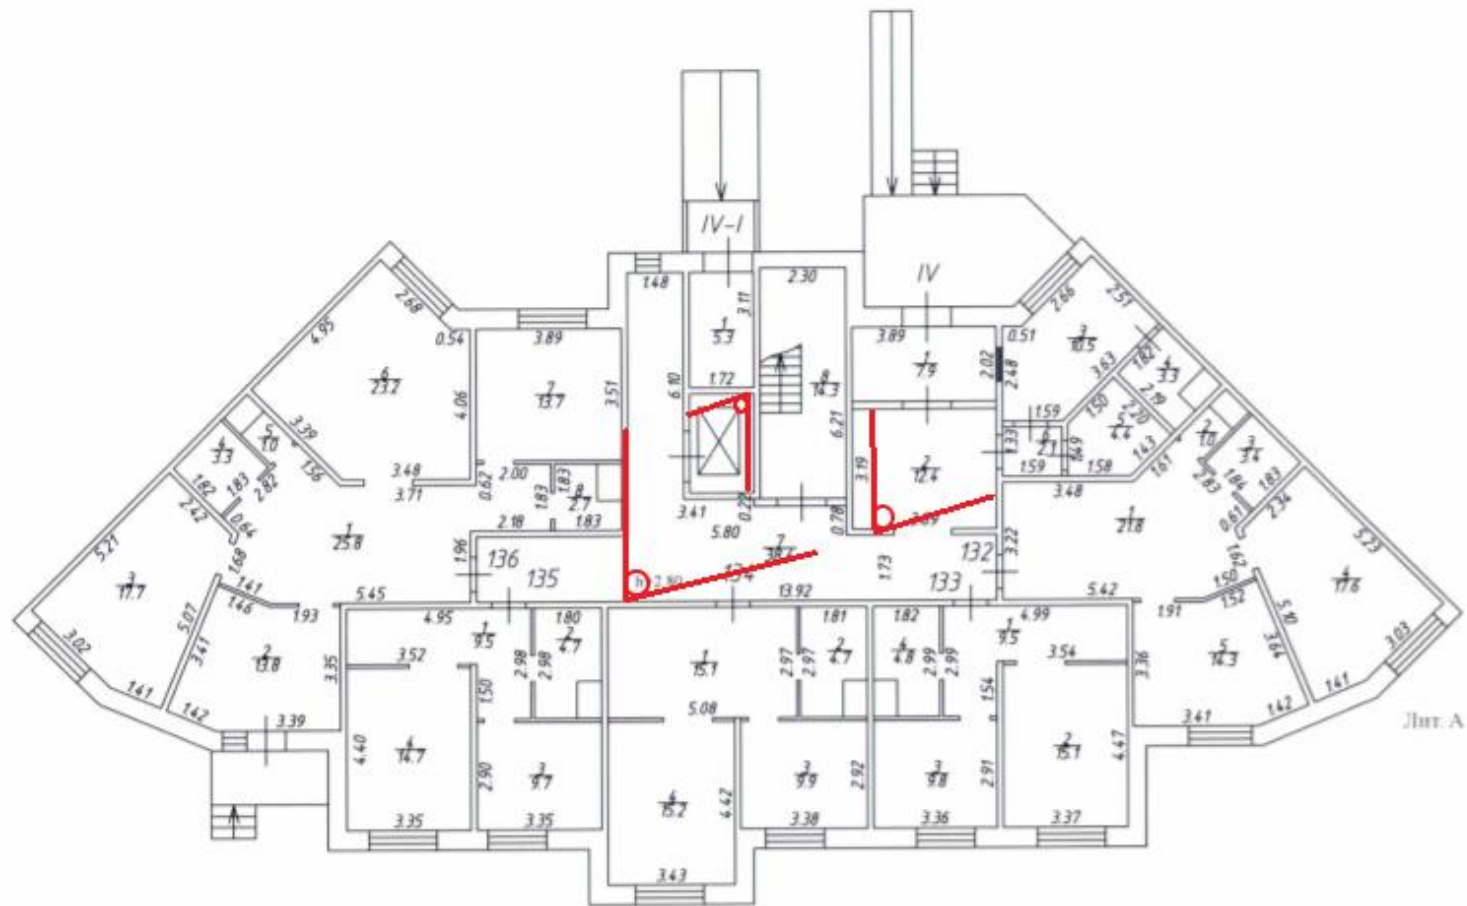

При рассмотрении вопроса о необходимом количестве требуемых видеокамер было принято решение об оптимальном их количестве, местах расположения и периметр просмотра: 16 IP видеокамер –детская площадка, парковочные места автомобилей, подъезды, внешний периметр дома. Внутри подъездные зоны (холлы) 22 IP видеокамеры направленных на входную группу, лифтовой холл, вход на лестничный марш, лифтовую кабину.

Возможно также дополнительно установить специальное оборудование, позволяющее работать системе видеонаблюдения при отключении электроэнергии.

Принципиальная схема размещения камер видеонаблюдения

План 1 этажа

Лит. А

План 1 этажа

План 1 этажа

План 1 этажа

Лит. А

План 1 этажа

Лит. А

План 1 этажа