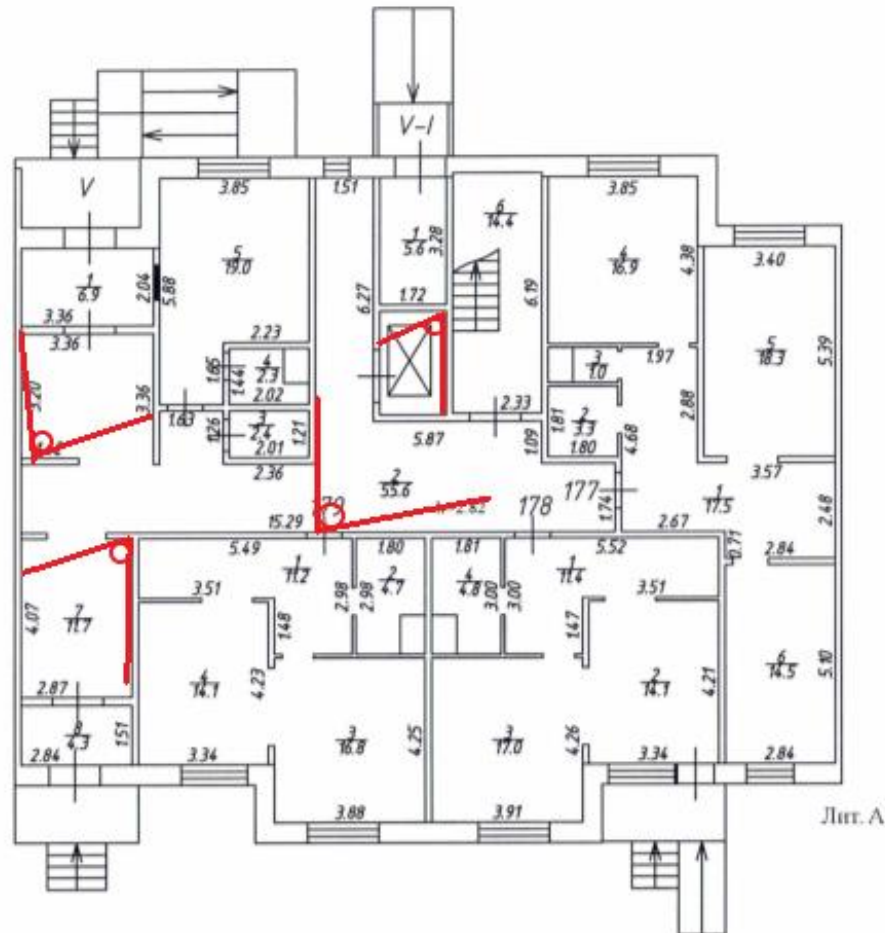

При рассмотрении вопроса о необходимом количестве требуемых видеокамер было принято решение об оптимальном их количестве, местах расположения и периметр просмотра: 16 IP видеокамер –детская площадка, парковочные места автомобилей, подъезды, внешний периметр дома. Внутри подъездные зоны (холлы) 22 IP видеокамеры направленных на входную группу, лифтовой холл, вход на лестничный марш, лифтовую кабину.

Возможно также дополнительно установить специальное оборудование, позволяющее работать системе видеонаблюдения при отключении электроэнергии.

Принципиальная схема размещения камер видеонаблюдения

План 1 этажа

Лит. А

План 1 этажа

План 1 этажа

План 1 этажа

Лит. А

План 1 этажа

Лит. А

План 1 этажа