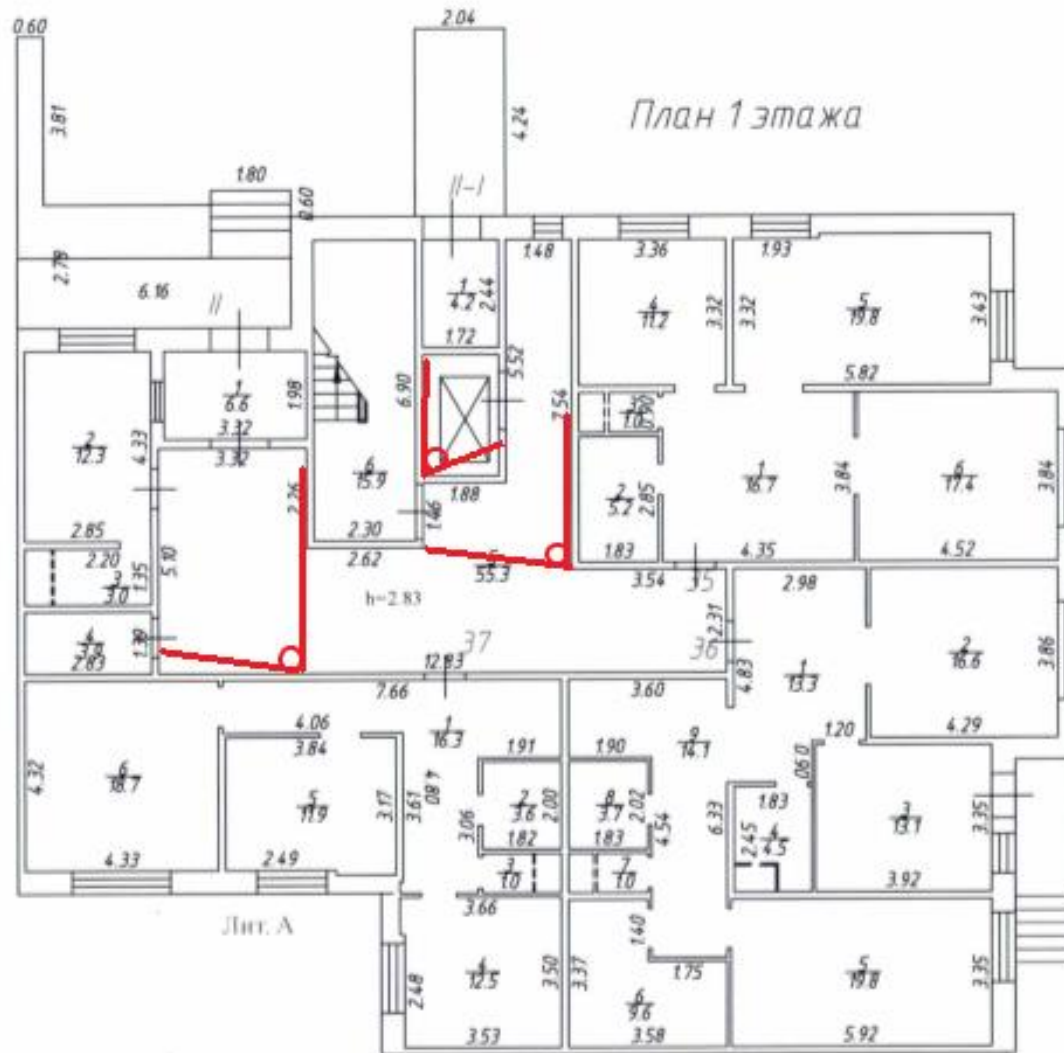

При рассмотрении вопроса о необходимом количестве требуемых видеокамер было принято решение об оптимальном их количестве, местах расположения и периметр просмотра: 16 IP видеокамер –детская площадка, парковочные места автомобилей, подъезды, внешний периметр дома. Внутри подъездные зоны (холлы) 22 IP видеокамеры направленных на входную группу, лифтовой холл, вход на лестничный марш, лифтовую кабину.

Возможно также дополнительно установить специальное оборудование, позволяющее работать системе видеонаблюдения при отключении электроэнергии.

Принципиальная схема размещения камер видеонаблюдения

План 1 этажа

Лит. А

План 1 этажа

План 1 этажа

План 1 этажа

Лит. А

План 1 этажа

Лит. А

План 1 этажа