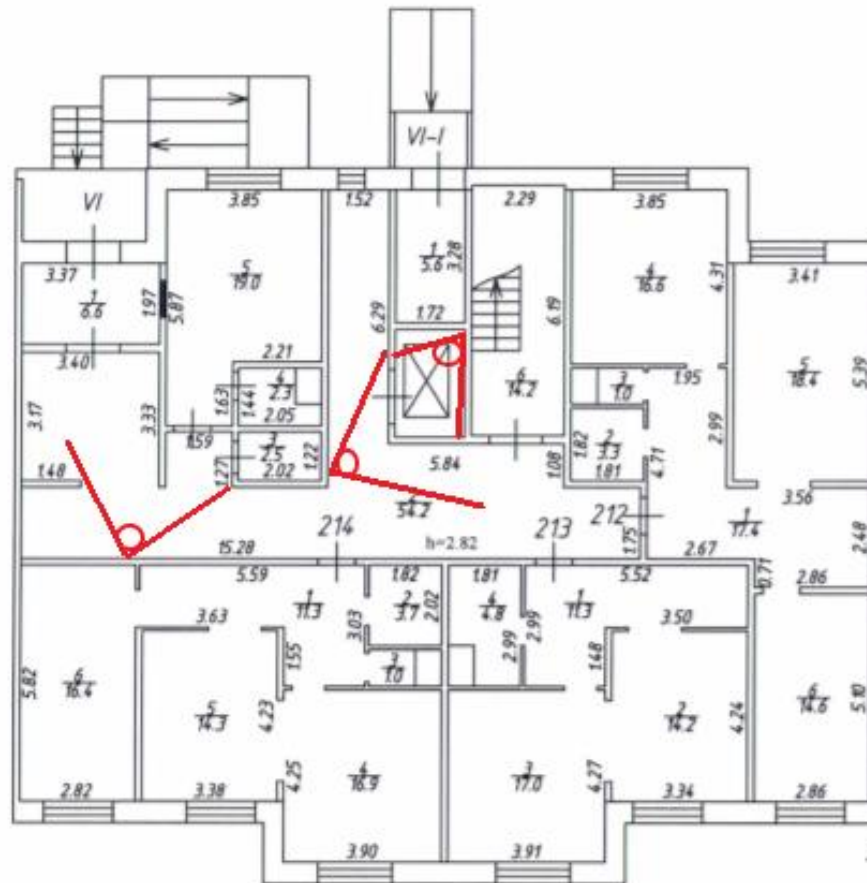

При рассмотрении вопроса о необходимом количестве требуемых видеокамер было принято решение об оптимальном их количестве, местах расположения и периметр просмотра: 16 IP видеокамер –детская площадка, парковочные места автомобилей, подъезды, внешний периметр дома. Внутри подъездные зоны (холлы) 22 IP видеокамеры направленных на входную группу, лифтовой холл, вход на лестничный марш, лифтовую кабину.

Лит. А

План 1 этажа

План 1 этажа

План 1 этажа

Лит. А

План 1 этажа

Лит. А

План 1 этажа