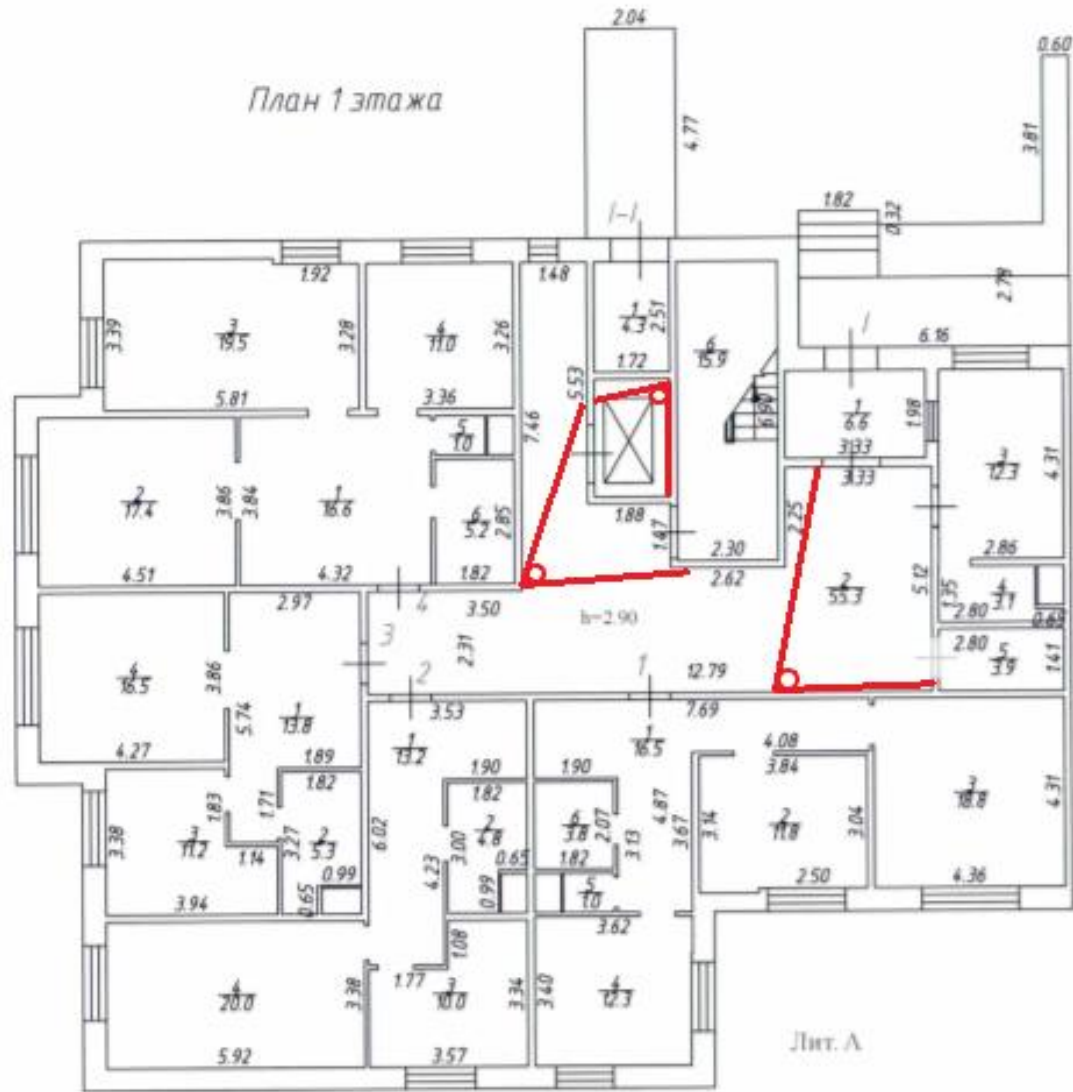

При рассмотрении вопроса о необходимом количестве требуемых видеокамер было принято решение об оптимальном их количестве, местах расположения и периметр просмотра: 16 IP видеокамер –детская площадка, парковочные места автомобилей, подъезды, внешний периметр дома. Внутри подъездные зоны (холлы) 22 IP видеокамеры направленных на входную группу, лифтовой холл, вход на лестничный марш, лифтовую кабину.

Возможно также дополнительно установить специальное оборудование, позволяющее работать системе видеонаблюдения при отключении электроэнергии.

Принципиальная схема размещения камер видеонаблюдения

План 1 этажа